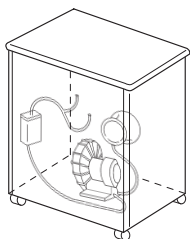

Articolo
Item Article Artikel Artículo

Descrizione
Description Description Beschreibung Descripción

Dim. mm	Mc	Peso Kg	Versioni
Dim.	Cu.M.	Weight	Design
Dim.	Mc	Poids	Design
Maß	Mc	Gewicht	Design
Dim.	M³	Peso	Modelo

Serie "MONOBOX"

MONOBOX

Banco tiratura per un posto di lavoro con vano chiuso

Rough-out bench for single work station with closed compartment

Poste de grattage pour une personne

Einzelarbeitstisch zum Abziehen mit geschlossenem Fach

Banco de recorte de los moldes de yeso para un puesto de trabajo con compartimiento cerrado

L	1120		
P	630	1	70
H	900		

AMB

Impianto di aspirazione per Monobox

Suction apparatus for Monobox

Implantation d'aspiration pour Monobox